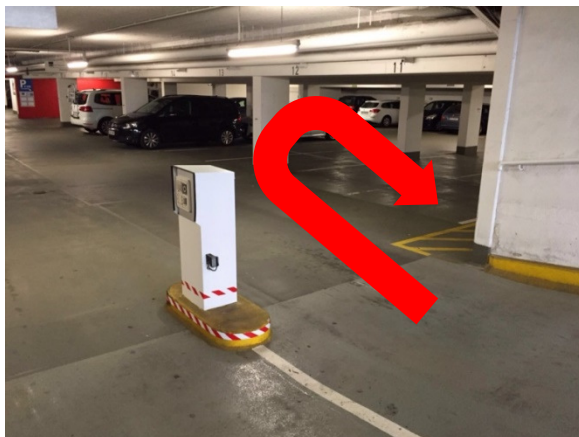

So finden Sie unsere Besucherparkplätze

Bitte fahren Sie in der Leopoldstr. 175 am Haupteingang vorbei und in die nächste Einfahrt rechts (siehe Pfeil).

An der Bediensäule befindet sich ein Display. Unter dem Display befindet sich rechts ein Pfeil nach unten. Drücken Sie diesen so oft bis auf dem Display „SLB Kloepper“ erscheint. Drücken Sie dann die sich mittig unter dem Display befindliche Taste mit dem Klingelsymbol. Unser Sekretariat öffnet Ihnen.